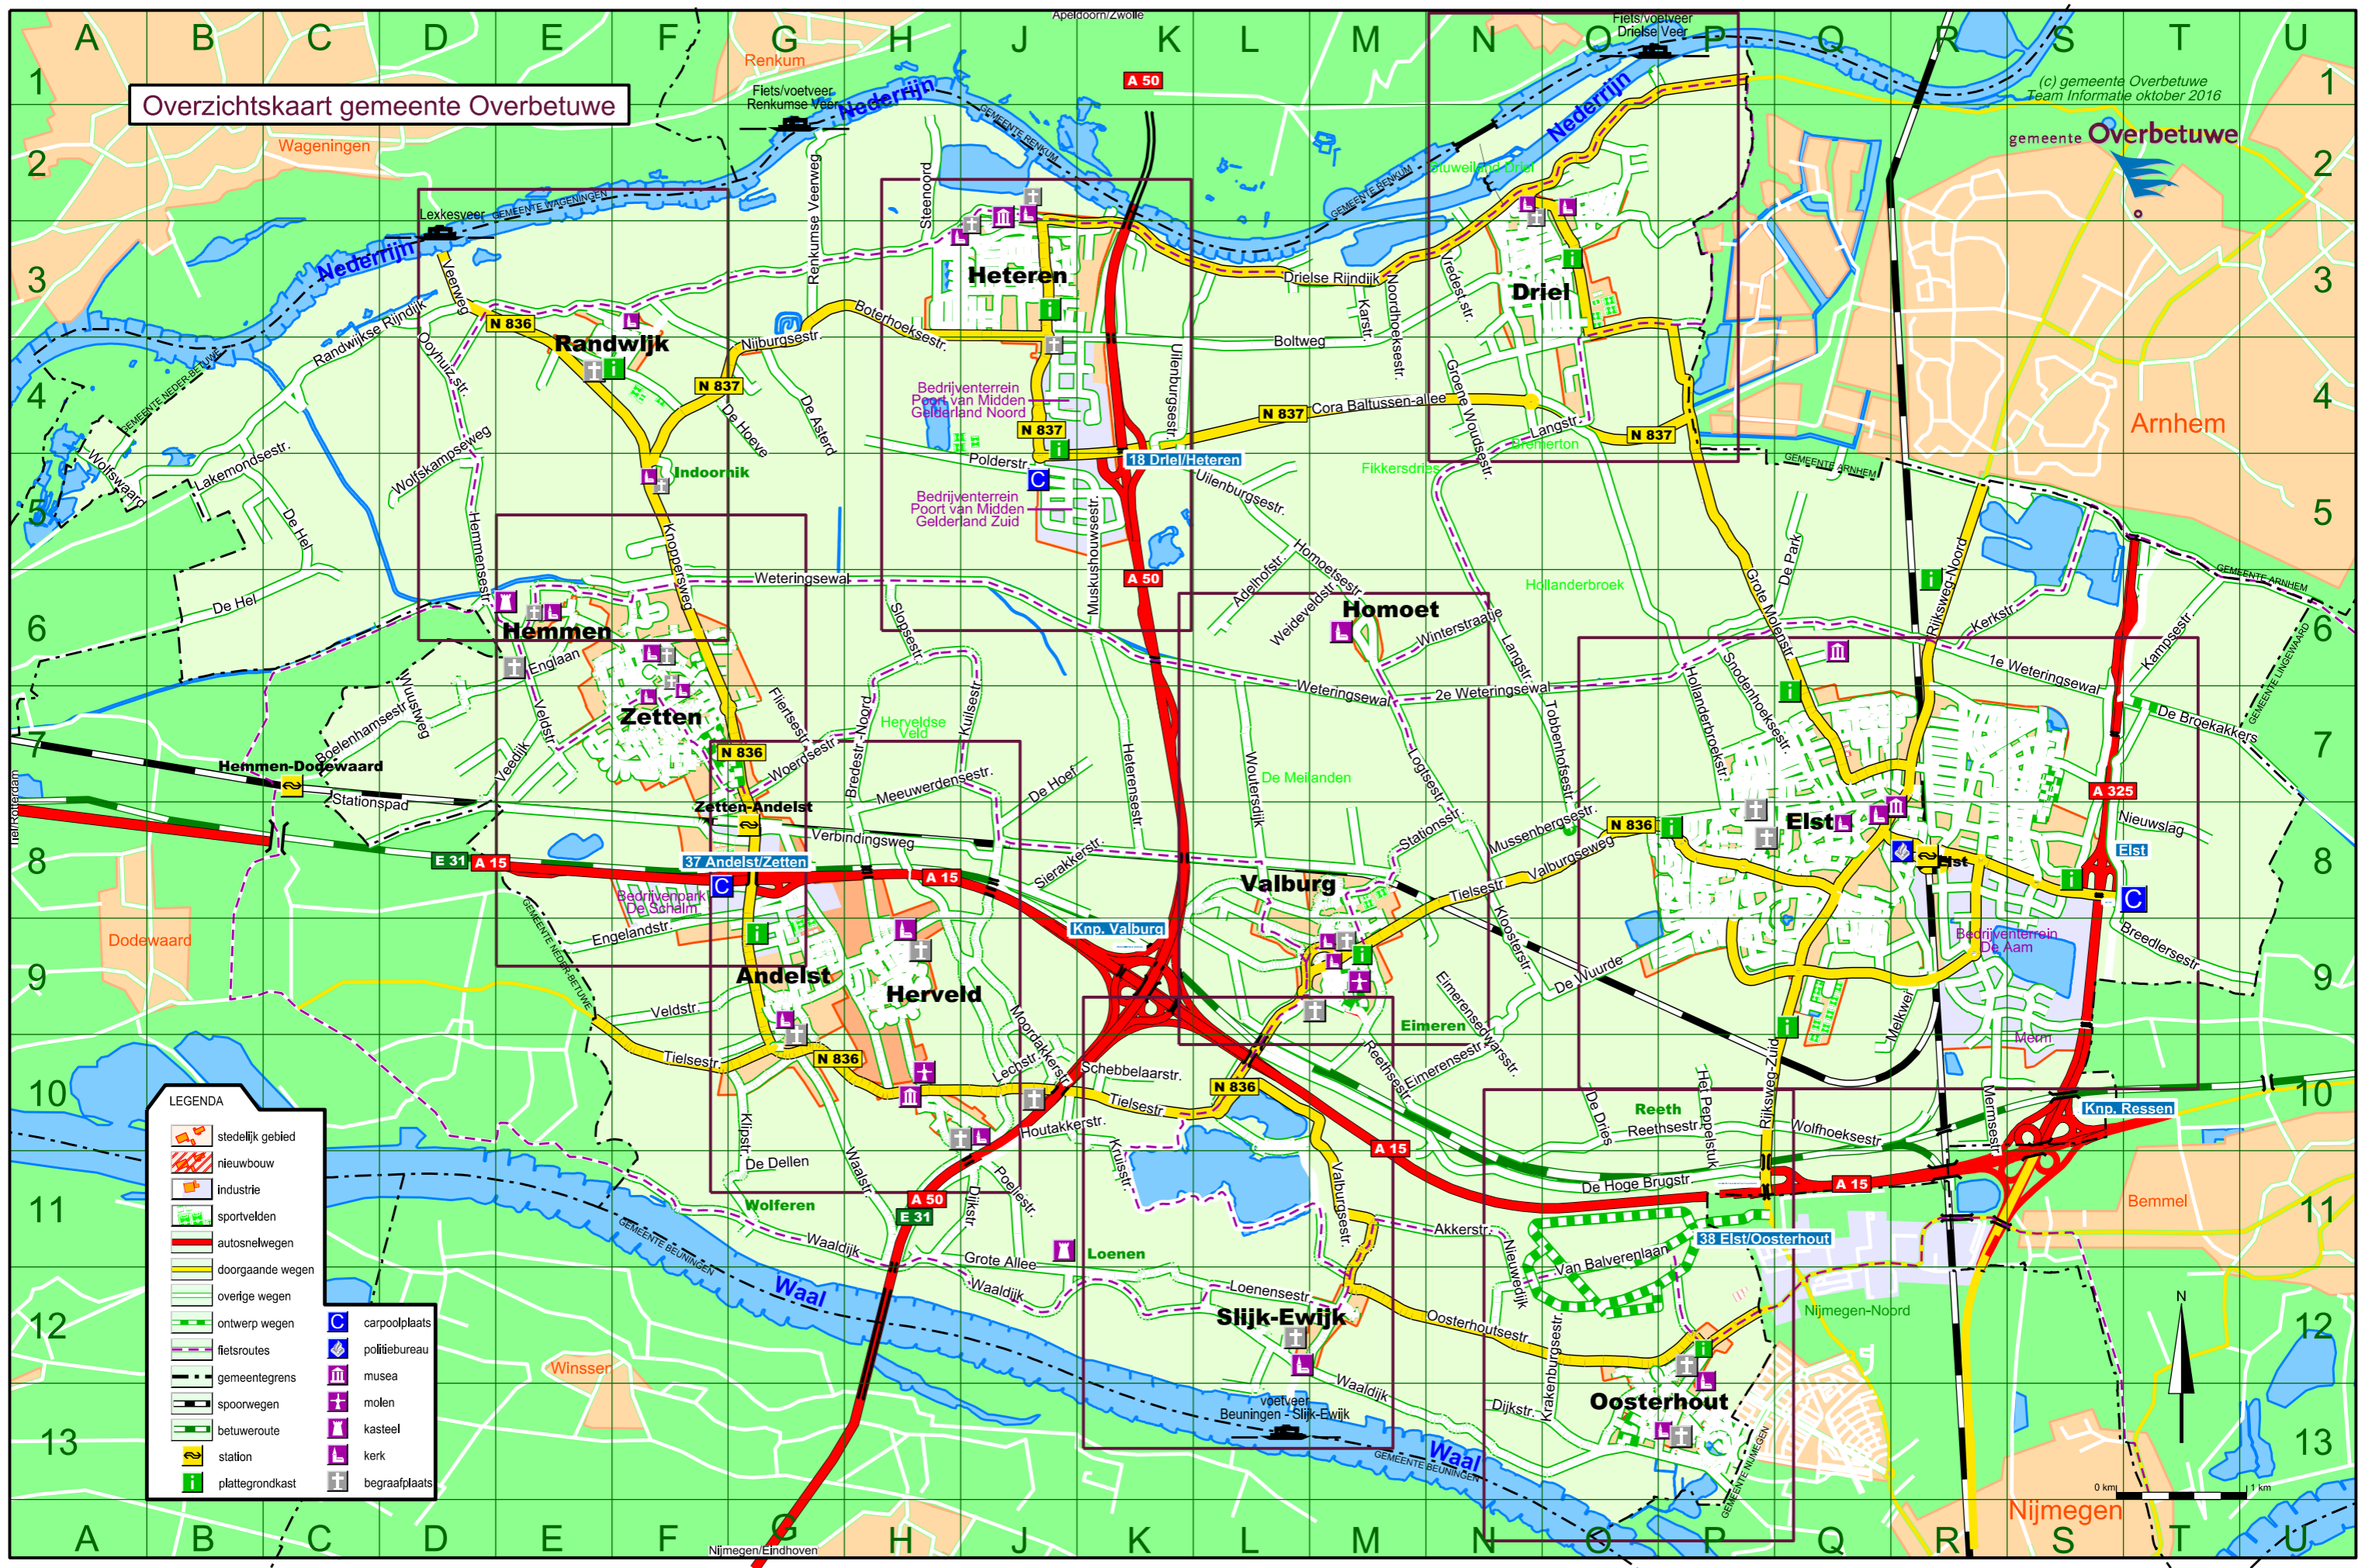

# Overzichtskaat gemeente Overbetuwe

(c) gemeente Overbetuwe  
Team Informatie oktober 2016

**LEGENDA**

	stedelijk gebied		carpoolplaats
	nieuwbouw		politiebureau
	industrie		musea
	sportvelden		molen
	autosnelwegen		kasteel
	doorgaande wegen		kerk
	overige wegen		begraafplaats
	ontwerp wegen		
	fietsroutes		
	gemeentegrens		
	spoorwegen		
	betuweroute		
	station		
	plattegrondkast		