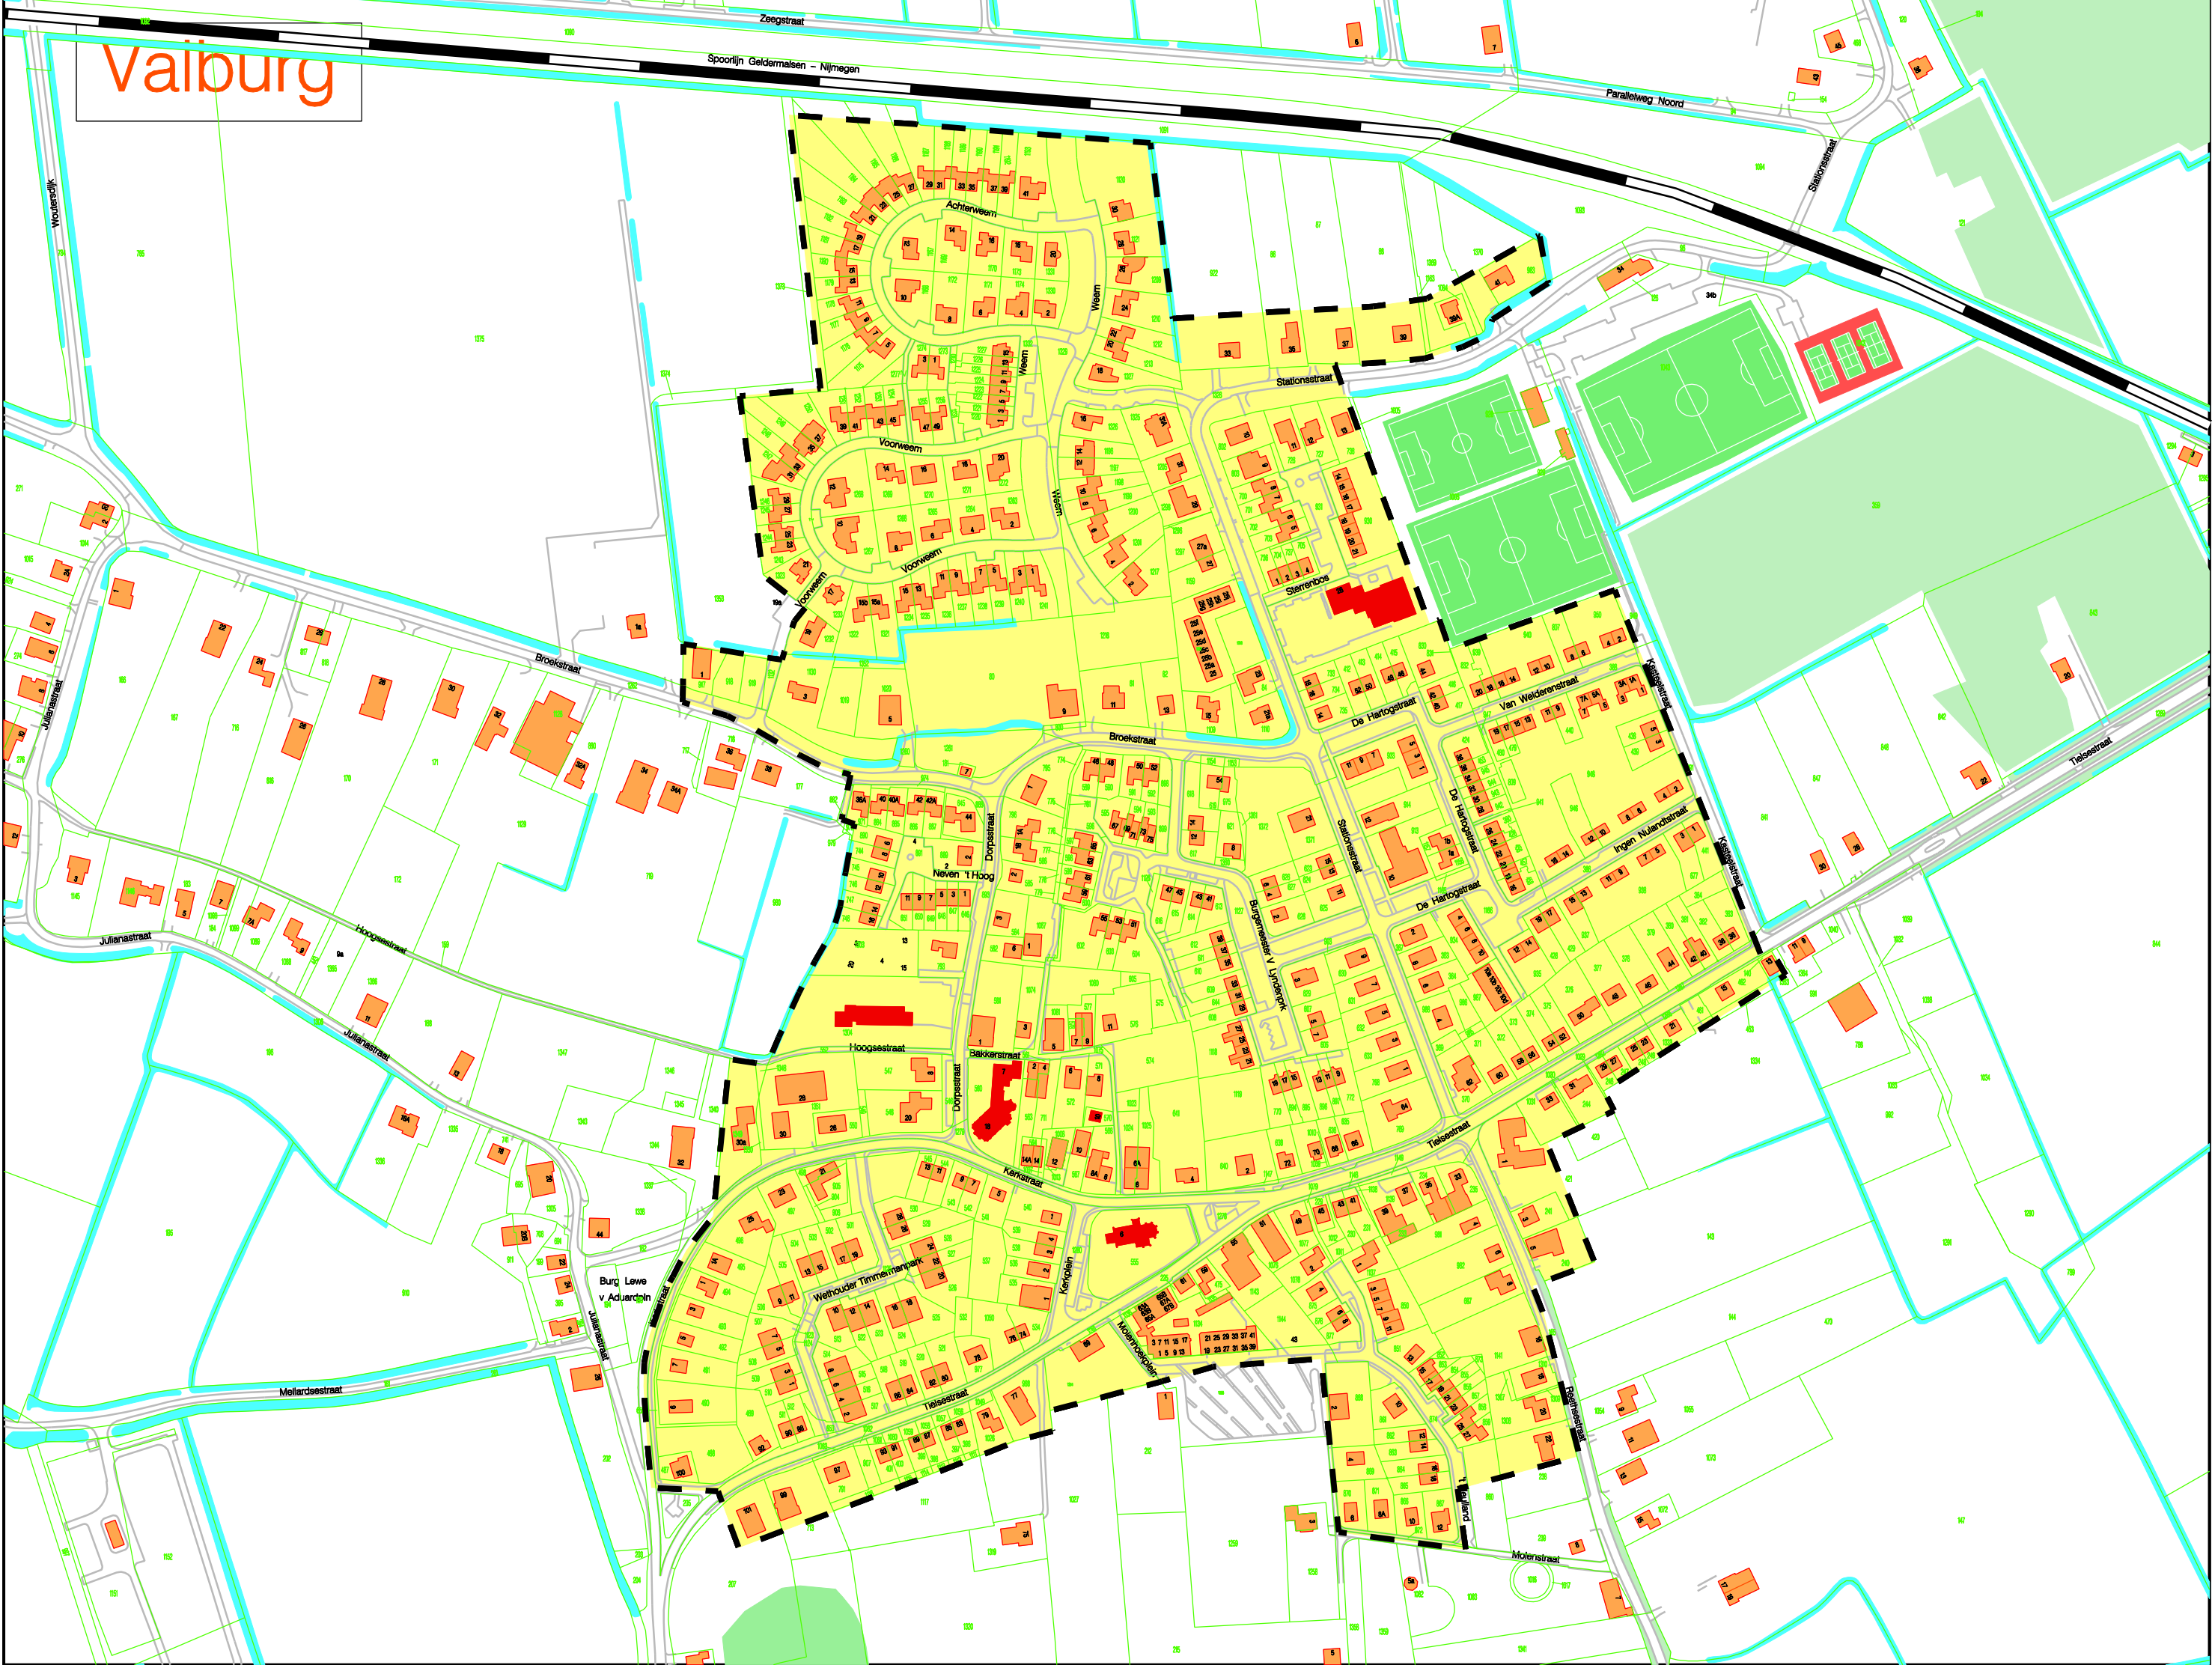

Vaiburg

Zeegstraat
Spoorlijn Geldermalsen - Nijmegen

Paralelweg Noord

Burg Lieve v. Aduard
v. Aduard

Wethouder Timmermanpark

Kerkplein

Molensstraat