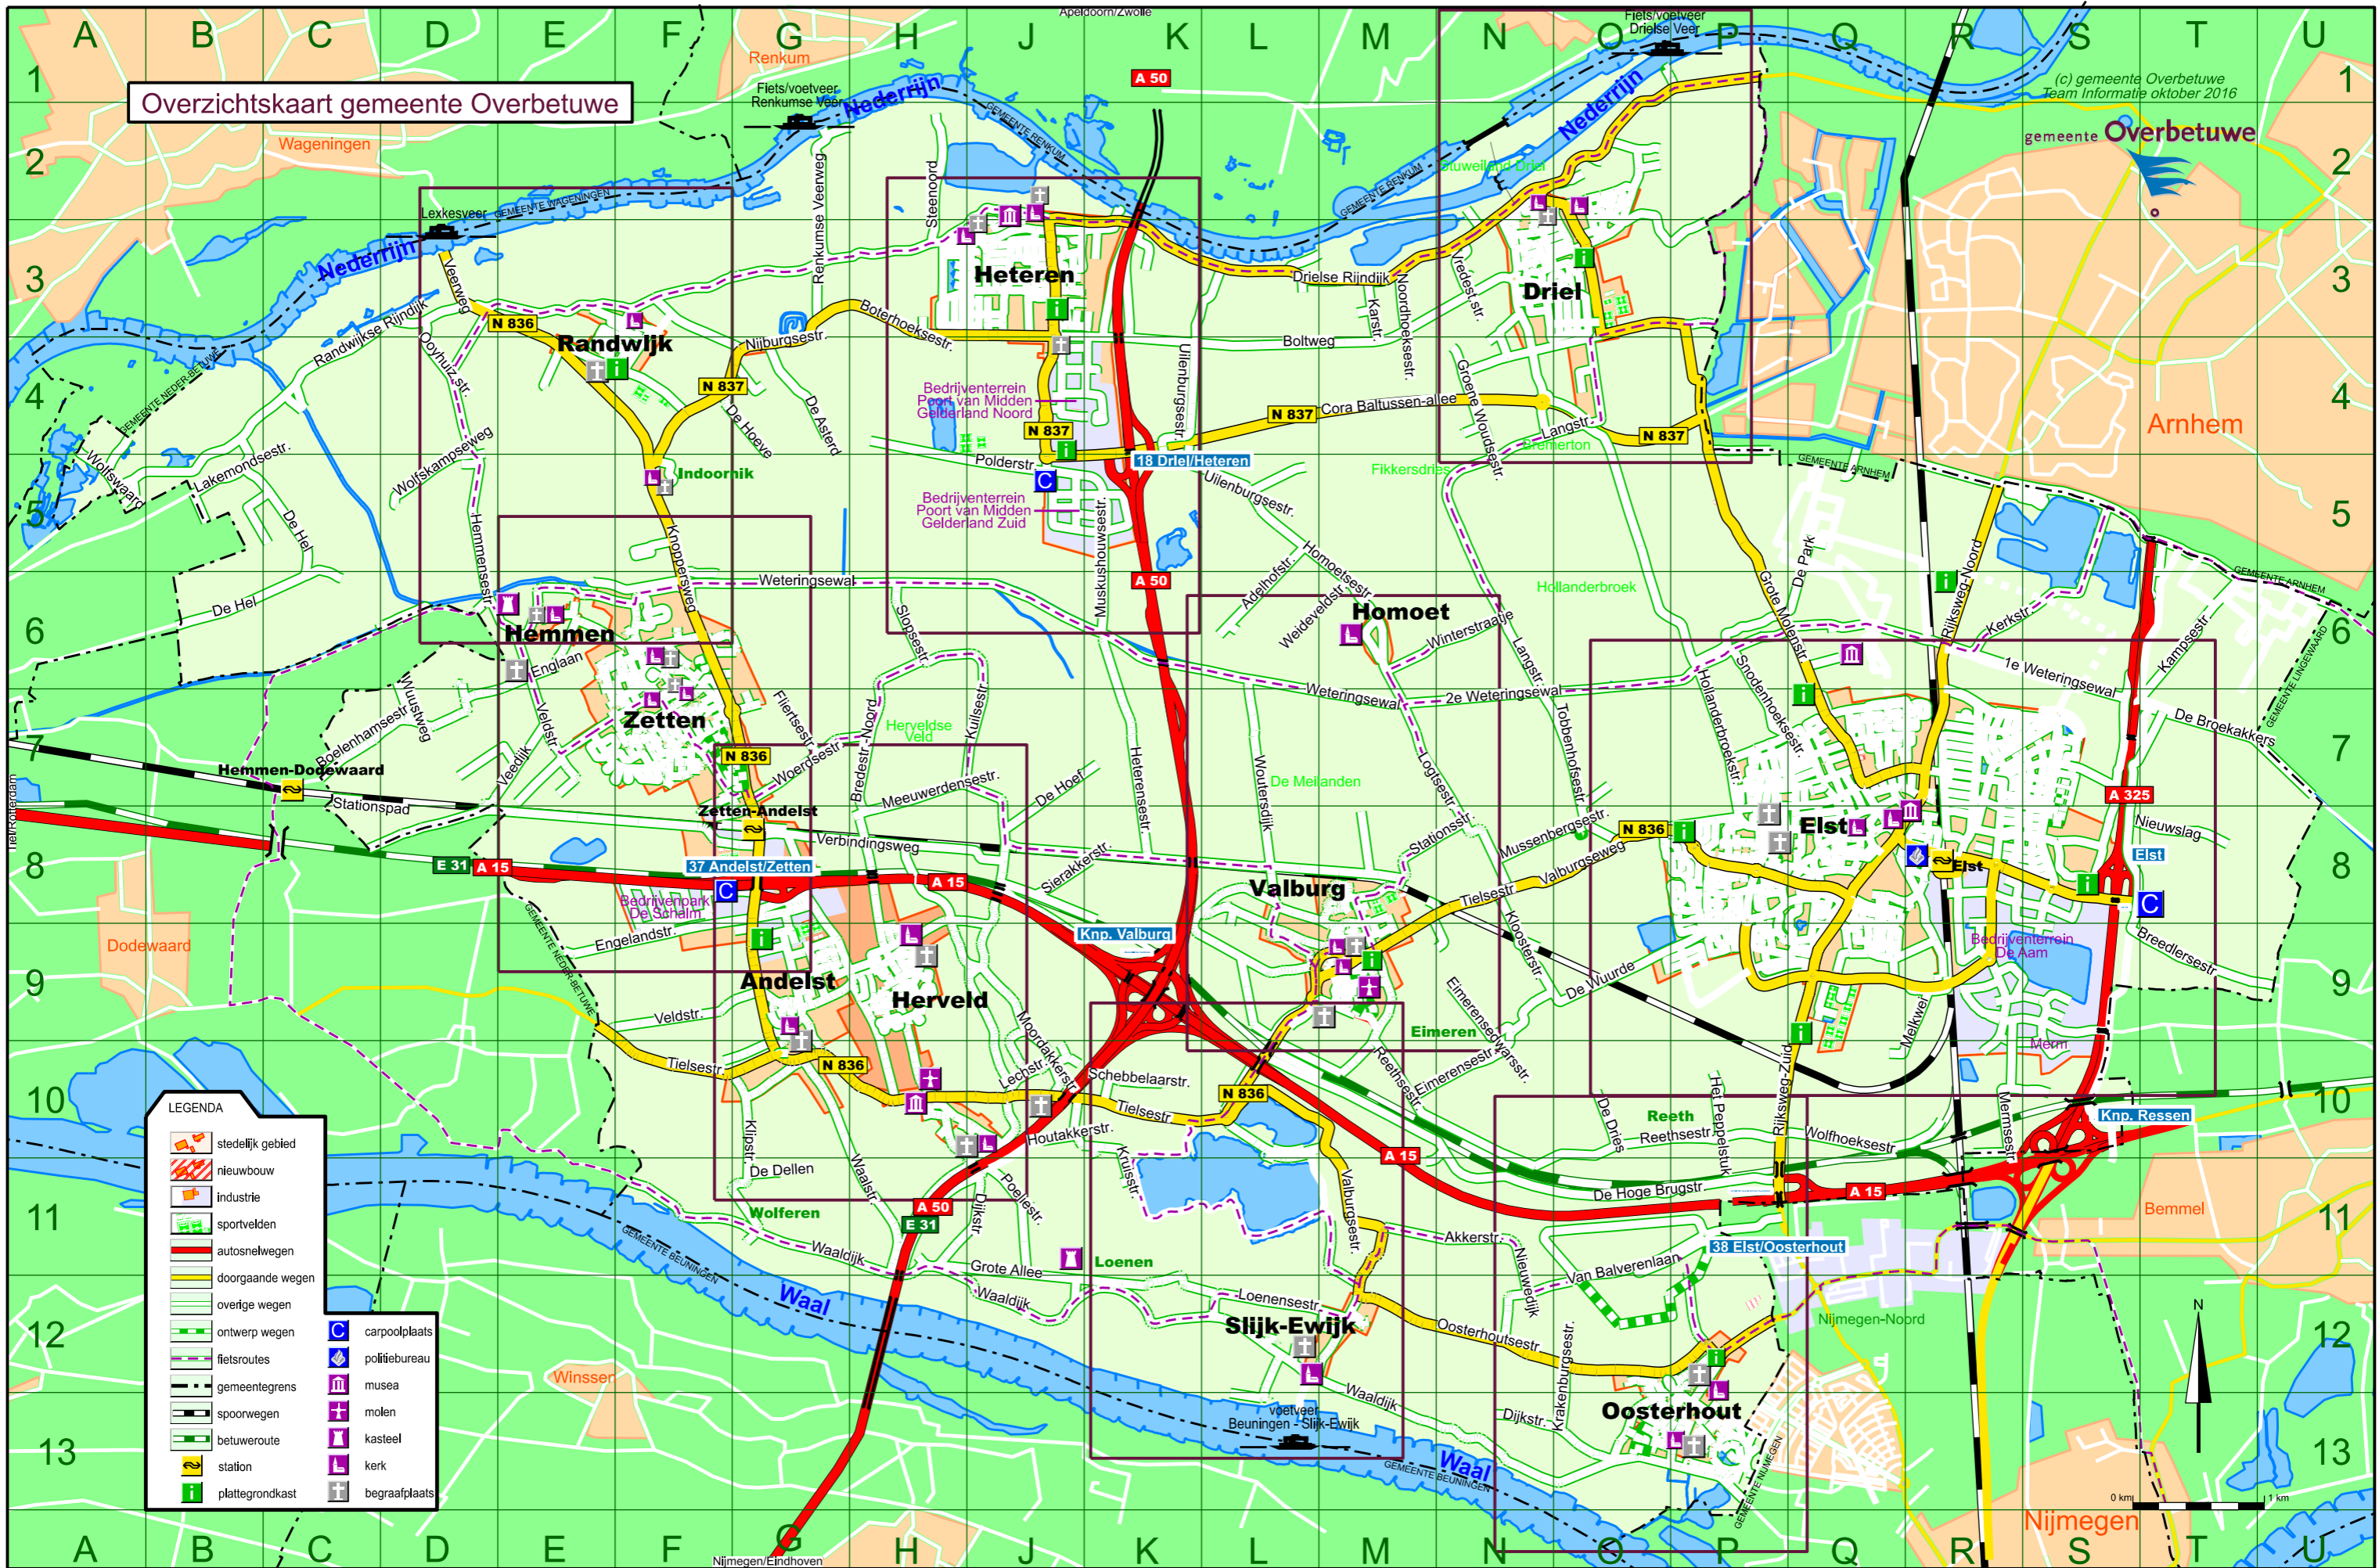

Overzichtskaat gemeente Overbetuwe

(c) gemeente Overbetuwe
Team Informatie oktober 2016

LEGENDA

	stedelijk gebied		carpoolplaats
	nieuwbouw		politiebureau
	industrie		musea
	sportvelden		molen
	autosnelwegen		kasteel
	doorgaande wegen		kerk
	overige wegen		begraafplaats
	ontwerp wegen		
	fietsroutes		
	gemeentegrens		
	spoorwegen		
	betuweroute		
	station		
	plattegrondkast		